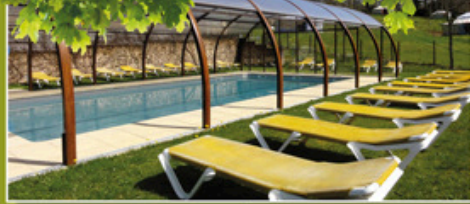

Piscine couverte & chauffée

Størvatt
outdoors adventures
Bain nordique

Buffet petit déjeuner, panier de terroir
table d'hôtes.
Accueil de groupe, location de salle.

www.location-en-dordogne.com
www.chalets-en-perigord.com

Nos habitats
nature...

Chalets en rondins
Yourtes Mongoles
Cabanes perchées
Cabane flottante
Lov'nid

Moulin de la Jarousse
gîtes et chambres d'hôtes

Yourtes Mongoles

Randonnée avec des ânes
Canoë sur le plan d'eau